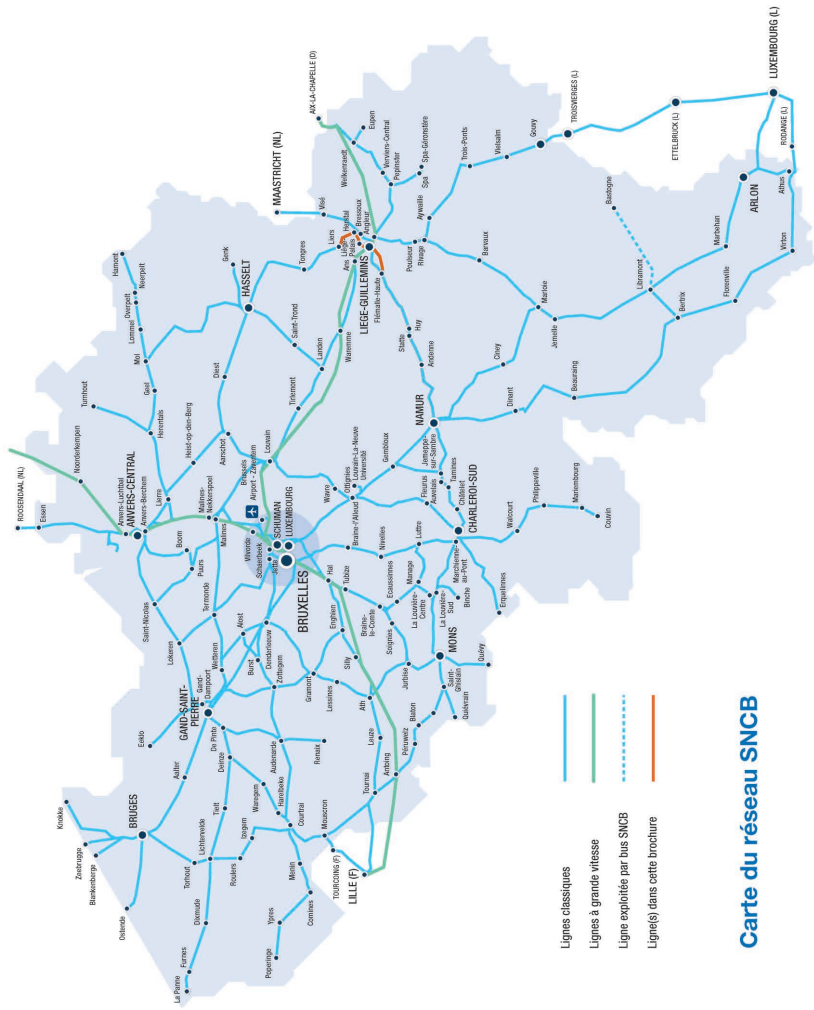

# 125a

**Ligne 125a :**

**Liers - Liège - Flémalle-Haute**

## Liste des gares

- LIERS
- MILMORT
- HERSTAL
- LIEGE-PALAIS
- LIEGE-JONFOSSE
- **LIEGE-GUILLEMINS**
- OUGREE
- SERAING
- **FLEMALLE-HAUTE**

Horaires valables à partir du 10.12.2017

*Edition 10.06.2018*

## Carte du réseau SNCF

	L 5487	L 5488	L 5489	L 5490	L 5491
Origine					
<b>Flémalle-Haute</b>	17.35	18.35	19.35	20.35	21.35
Seraing	17.42	18.42	19.42	20.42	21.42
Ougrée	17.45	18.45	19.45	20.45	21.45
Liège-Guillemins	17.55	18.55	19.55	20.55	21.55
Liège-Jonfosse	18.00	19.00	20.00	21.00	22.00
Liège-Palais	18.03	19.03	20.03	21.03	22.03
Herstal	18.09	19.09	20.09	21.09	22.09
Milmort	18.15	19.15	20.15	21.15	22.15
<b>Liers</b> ○	18.18	19.18	20.18	21.18	22.18
Destination					